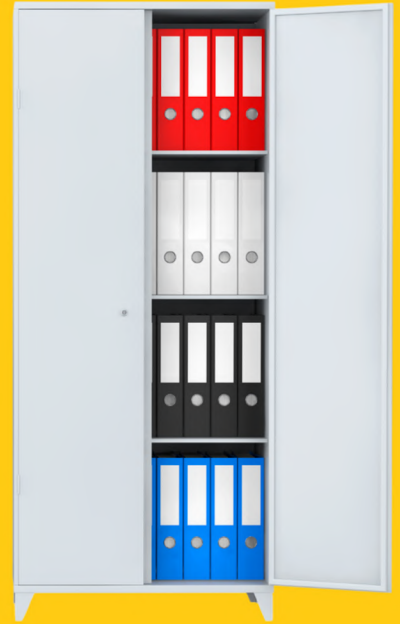

RECEPCIÓN

MESAS DE JUNTAS

ESTANTERÍA METÁLICA

Perfecta para el almacenamiento de AZ, cajas con papelería o inventario de tu empresa.

MONOBLOCK METÁLICO

ARCHIVOS METÁLICOS

ARCHIVOS RODANTES

Perfectos para el almacenamiento masivo de AZ o cajas. Optimiza el espacio y es práctico en su uso.